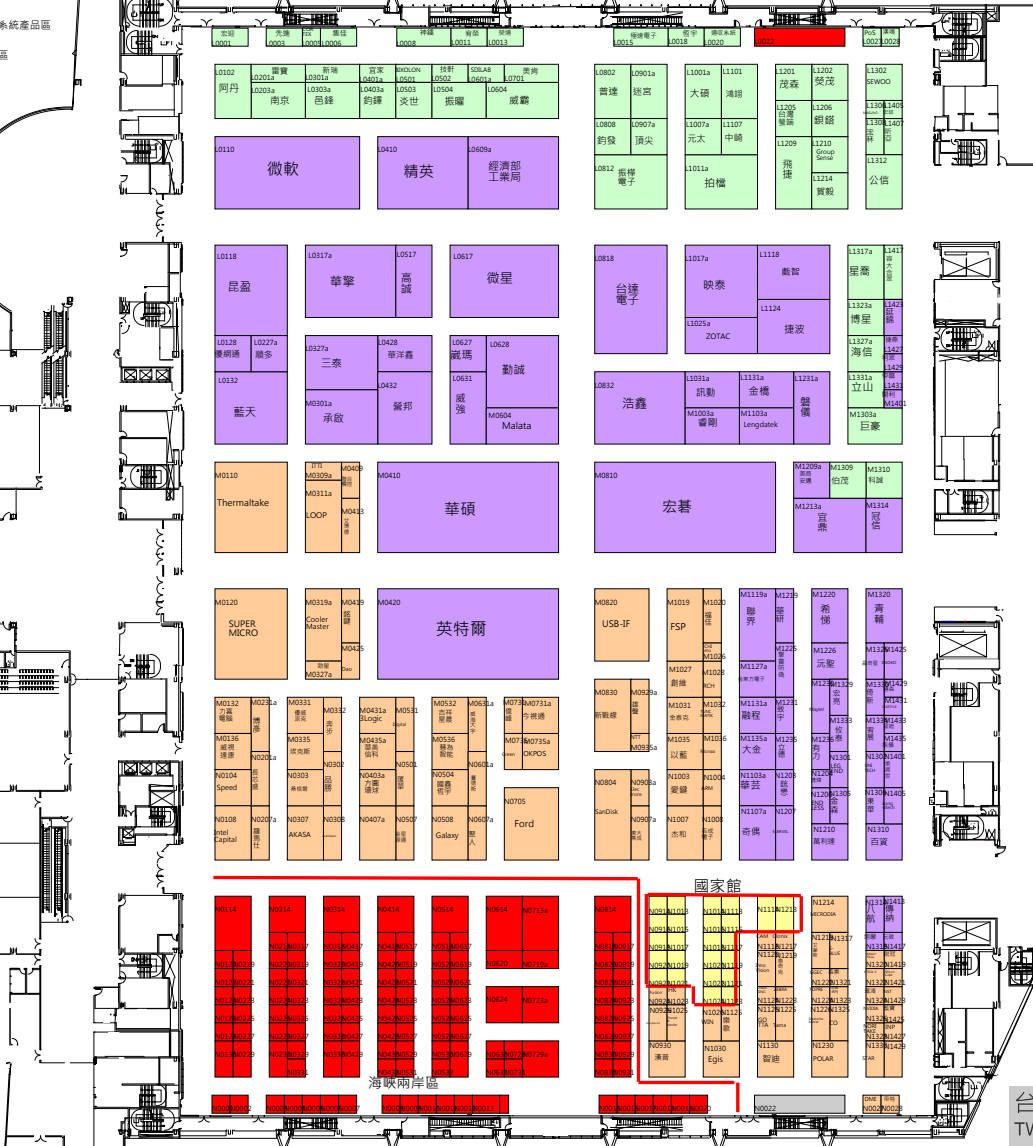

- 攤點銷售系統產品區
- 外商區
- 系統產品區

經貿一  
路  
Jingmao 2nd Rd.

經貿一  
路  
Jingmao 1st Rd.

南港展覽館站  
MRT Nangang Exhibition Center Station

南港路一段  
Nangang Rd., Sec.1

台北世貿中心南港展覽館  
TWTC Nangang Exhibition Hall  
上層展場(4樓)平面圖  
Upper Level Exhibition Hall Plan(4F)